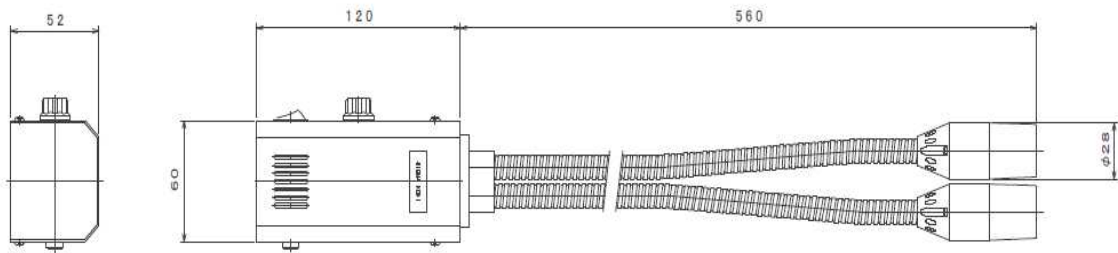

在庫が無くなり次第、下記仕様となります。その他不明点は当社営業担当までお問合せください。

今後も変わらぬご愛顧のほど何卒よろしくお願い申し上げます。

敬具

新型ツインアームの外観図

現行品と新型品の照射光形状比較